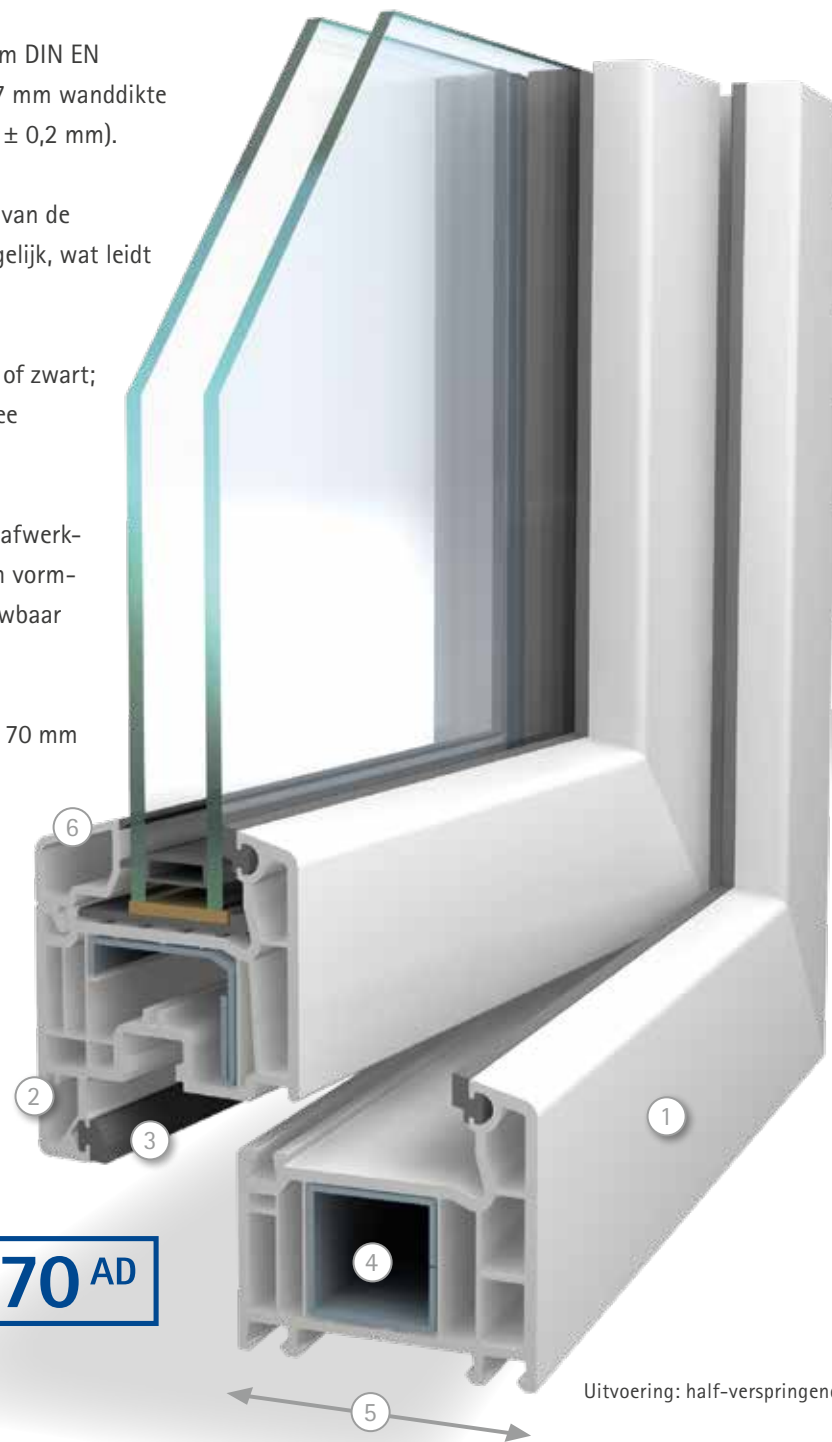

1. 1 **Hoogste VEKA kwaliteit:** Klasse A profiel conform DIN EN 12608 met een buitenwanddikte van 3 mm en 2,7 mm wanddikte in de sponning en aansluitzone (tolerantie overall $\pm 0,2$ mm).
2. 2 **Hoge thermische isolatiewaarden:** afhankelijk van de beglazing zijn U_w waarden tot $0,83 \text{ W}/(\text{m}^2\text{K})^*$ mogelijk, wat leidt tot merkbaar lagere verwarmingskosten.
3. 3 **Hoogwaardige afdichtingen** in aantrekkelijk grijs of zwart; het betrouwbare aanslagdichtingssysteem met twee sluitvlakken weert kou, tocht en vocht.
4. 4 **Verzinkte stalen verstevigingen** volgens VEKA afwerkingsrichtlijnen verhogen de statische zekerheid en vormvastheid, waardoor het systeem jarenlang betrouwbaar blijft functioneren.
5. 5 **5 kamerprofiel** met standaard inbouwdiepte van 70 mm maakt optimaal gebruik van de isolerende werking van lucht.
6. 6 **Licht afgeronde kanten** geven het SOFTLINE systeem zijn klassieke design.

Uitvoering: half-verspringend