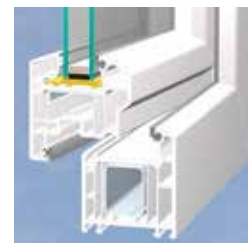

Half-verspringende uitvoering

Het is overigens niet alleen het uiterlijk van SOFTLINE 70 dat indruk maakt. De techniek binnenin is al even overtuigend. De meerkamerprofielen maken optimaal gebruik van de isolerende eigenschap van lucht, waardoor ze voldoen aan de hoogste eisen ten aanzien van warmte-isolatie. Dat zorgt niet alleen voor een aangenaam binnenklimaat bij elk weertype, maar draagt in de winter ook bij aan een merkbare verlaging van de stookkosten.