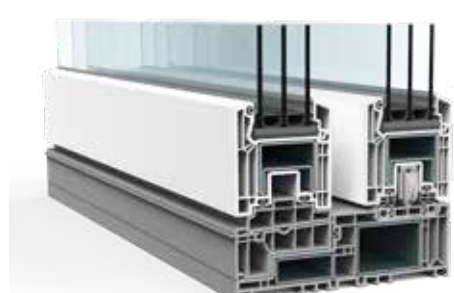

VEKAMOTION 82

Met een vleugelhoogte van slechts 86 mm biedt de basisvariant VEKAMOTION 82 zelfs al een hoog glasaandeel.