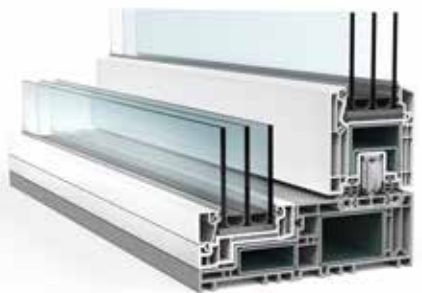

Dankzij de externe glaslatten kan de beglazing bijzonder eenvoudig worden geplaatst.

Maximaal glasaandeel

Ten opzichte van de basisvariant neemt het zichtbare glasoppervlak toe: in de breedte met 10 cm en in de hoogte zelfs met 18 cm.

Efficiënter te produceren

VEKA heeft de profielvarianten namelijk vereenvoudigd.

Zo goed als zonder kader

De vaste vleugel van VEKAMOTION 82 ^{VISTA} heeft beglazing van vloer tot plafond.

Barrièrefreie doorgang

Vrij bewegen tussen binnen en buiten: VEKAMOTION 82 ^{VISTA} maakt het mogelijk.

VEKAMOTION 82 ^{VISTA} vergeleken met de designvariant VEKAMOTION 82 ^{MAX} en de basisvariant VEKAMOTION 82

VEKAMOTION 82 ^{VISTA}

Dankzij de beglazing van vloer tot plafond kan met VEKAMOTION 82 ^{VISTA} het hoogst mogelijke glasaandeel worden gerealiseerd.

VEKAMOTION 82 ^{MAX}

De designvariant VEKAMOTION 82 ^{MAX} verhoogt het glasaandeel aanzienlijk met zijn bijzonder slanke vaste vleugel.